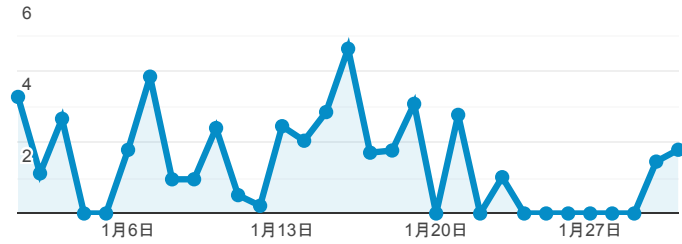

報表03\_內容

2020年1月1日 - 2020年1月31日

所有使用者  
100.00% 個工作階段

網頁載入平均需時 (秒)

● 平均網頁載入時間 (秒)

網頁載入平均需時 (秒)和瀏覽量 (依 網頁 分組)

網頁	平均網頁載入時間 (秒)	網頁瀏覽量
/index_detail_share.aspx?id=0734879AF07048FB	8.28	1
/index_detail.aspx?srv=3&category=50&pg=7	5.86	98
/index_detail.aspx?srv=3&category=14	4.54	75
/index_detail.aspx?srv=3&category=35	4.42	28
/ePortfolio/ilifeLibCheckout.cshhtml	3.85	50
/ePortfolio/ilifeLibOverdue.cshhtml	3.75	4
/index_detail.aspx?srv=3&category=13&pg=21	3.47	1
/index_detail.cshhtml?srv=3&category=10	3.42	3
/index_detail_share.aspx?id=79D2D44BC470FDCE	3.07	12
/index_detail.aspx?srv=3&category=10&pg=5	2.99	41

瀏覽量 (依網頁分組)

造訪和新造訪率 (依 關鍵字 分組)

關鍵字	工作階段	新工作階段百分比
(not provided)	1,609	83.47%
(not set)	3	100.00%
副班長心得	1	100.00%
amazon	1	100.00%

網頁載入平均需時 (秒) (依瀏覽器分組)

瀏覽器	平均網頁載入時間 (秒)
Chrome	2.80
Safari	1.52
Firefox	1.45
Samsung Internet	1.05