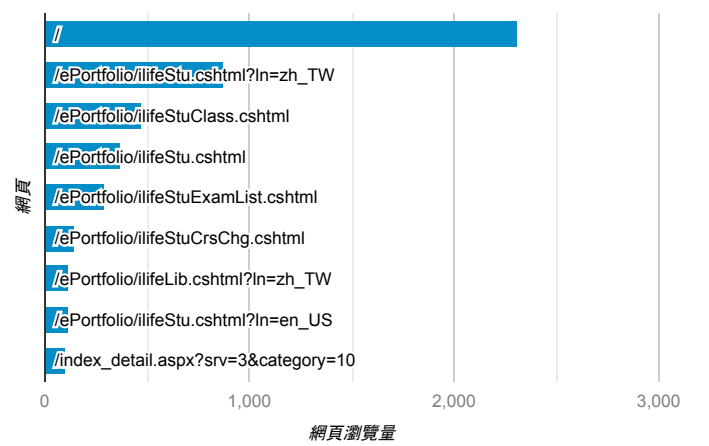

報表03\_內容

2020年1月1日 - 2020年1月31日

所有使用者  
100.00% 個工作階段

網頁載入平均需時 (秒)

● 平均網頁載入時間 (秒)

網頁載入平均需時 (秒)和瀏覽量 (依 網頁 分組)

網頁	平均網頁載入時間 (秒)	網頁瀏覽量
/index_detail_share.aspx?id=0734879AF07048FB	8.28	1
/index_detail.aspx?srv=3&category=50&pg=7	5.86	98
/index_detail.aspx?srv=3&category=14	4.54	75
/index_detail.aspx?srv=3&category=35	4.42	28
/ePortfolio/ilifeLibCheckout.cshhtml	3.85	50
/ePortfolio/ilifeLibOverdue.cshhtml	3.75	4
/index_detail.aspx?srv=3&category=13&pg=21	3.47	1
/index_detail.cshhtml?srv=3&category=10	3.42	3
/index_detail_share.aspx?id=79D2D44BC470FDCE	3.07	12
/index_detail.aspx?srv=3&category=10&pg=5	2.99	41

瀏覽量 (依網頁分組)

造訪和新造訪率 (依 關鍵字 分組)

關鍵字	工作階段	新工作階段百分比
(not provided)	1,609	83.47%
(not set)	3	100.00%
副班長心得	1	100.00%
amazon	1	100.00%

網頁載入平均需時 (秒) (依瀏覽器分組)

瀏覽器	平均網頁載入時間 (秒)
Chrome	2.80
Safari	1.52
Firefox	1.45
Samsung Internet	1.05